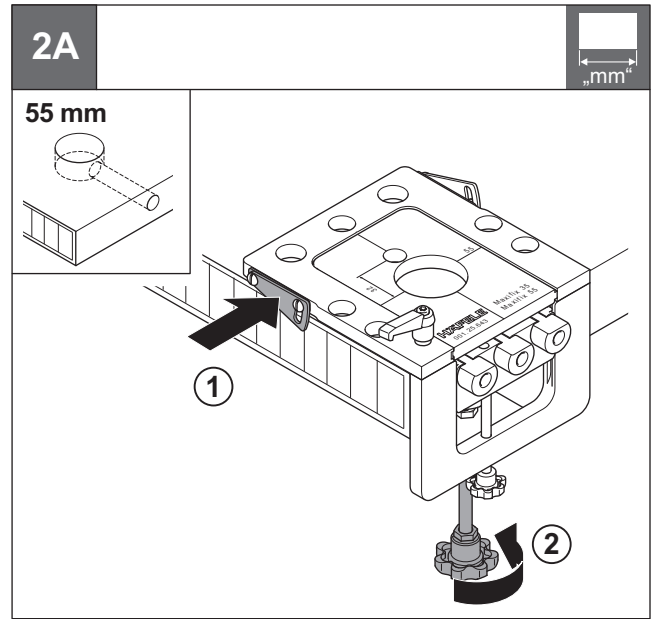

## Red Jig (Maxifix 55/35)

001.25.600  
 001.20.510  
 001.25.772  
 001.25.643

732.20.009

HDE 06/2015

732.20.009

HDE 06/2015