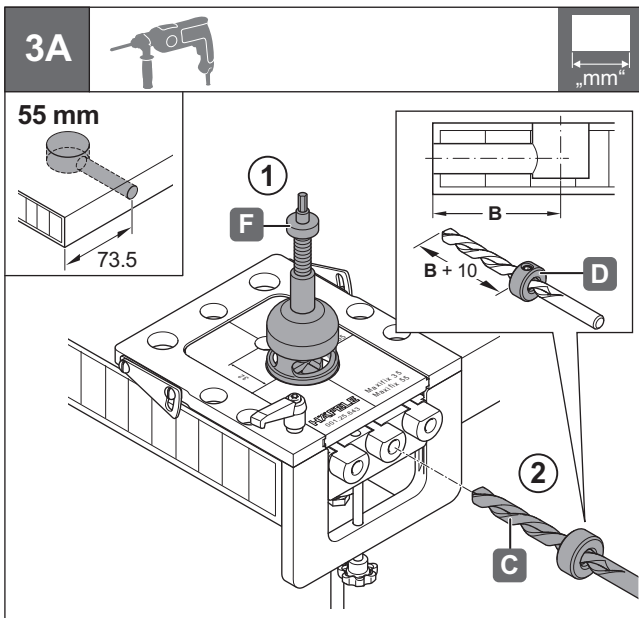

## Red Jig (Maxifix 55/35)

001.25.600  
 001.20.510  
 001.25.772  
 001.25.643

732.20.009

HDE 06/2015

732.20.009

HDE 06/2015