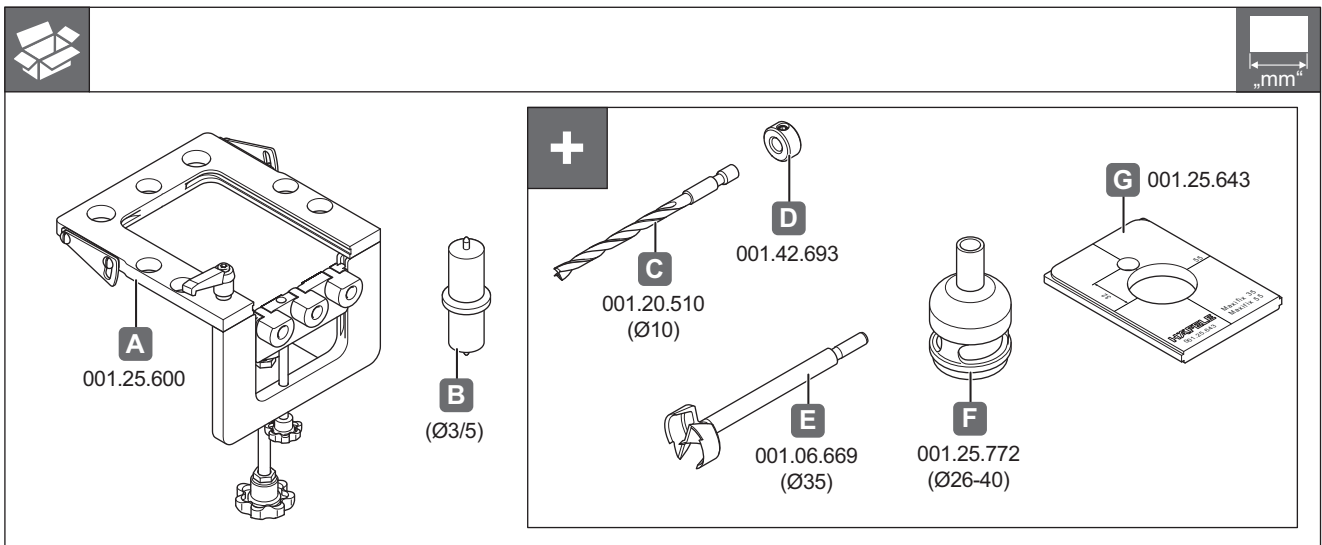

## Red Jig (Maxifix 55/35)

001.25.600  
 001.20.510  
 001.25.772  
 001.25.643

732.20.009

HDE 06/2015

732.20.009

HDE 06/2015