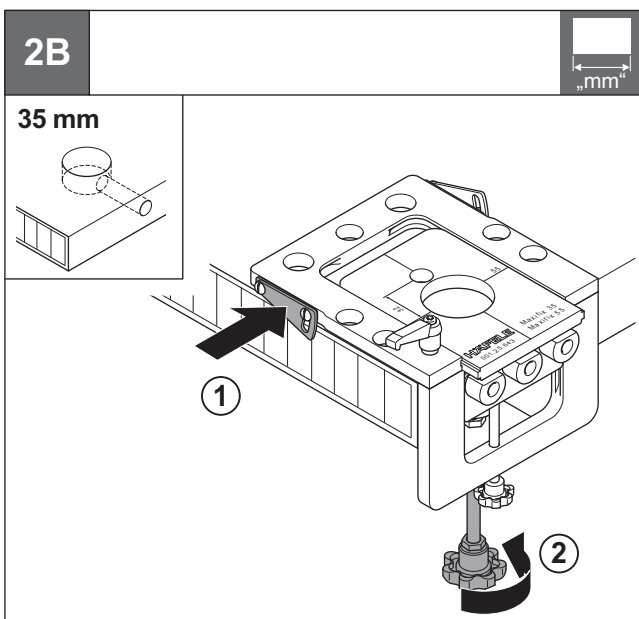

## Red Jig (Maxifix 55/35)

001.25.600  
 001.20.510  
 001.25.772  
 001.25.643

732.20.009

HDE 06/2015

732.20.009

HDE 06/2015