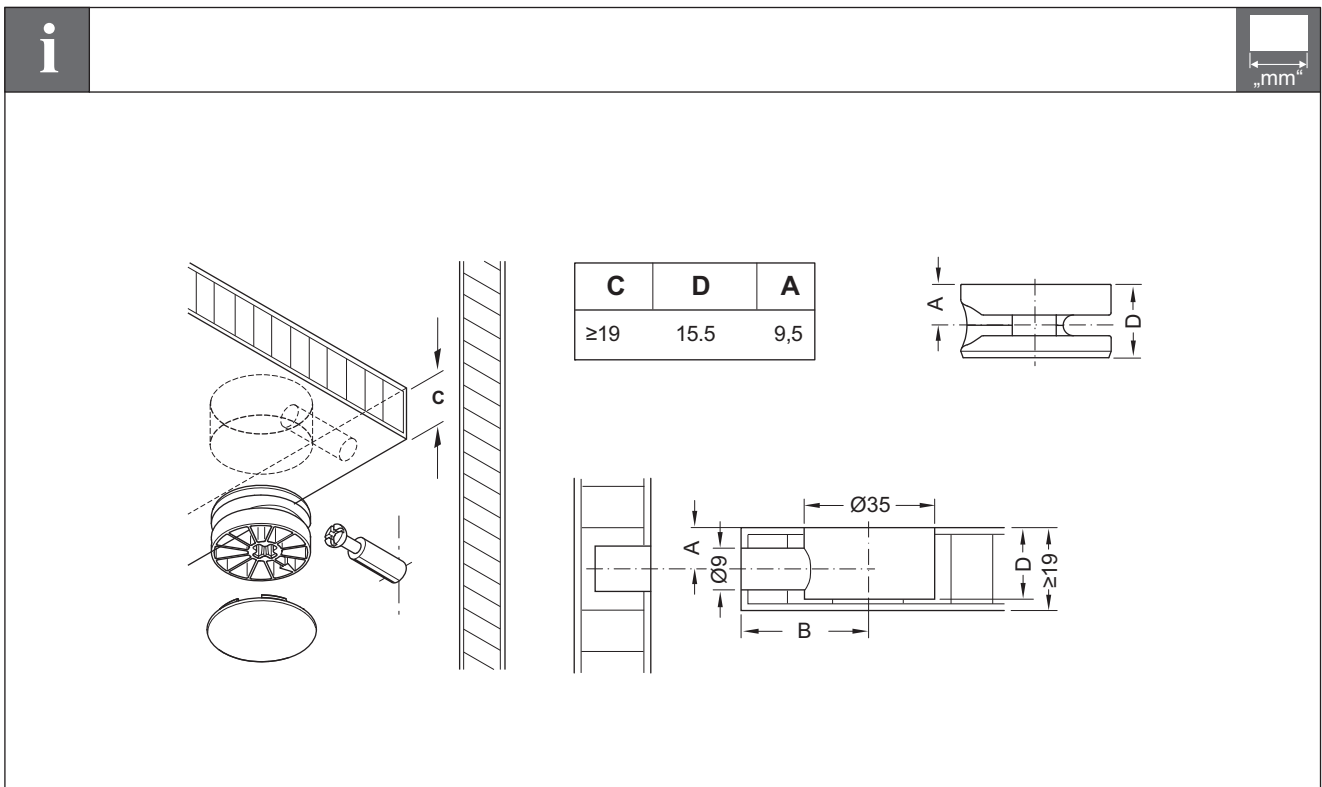

## Red Jig (Maxifix 55/35)

001.25.600  
 001.20.510  
 001.25.772  
 001.25.643

732.20.009

HDE 06/2015

732.20.009

HDE 06/2015