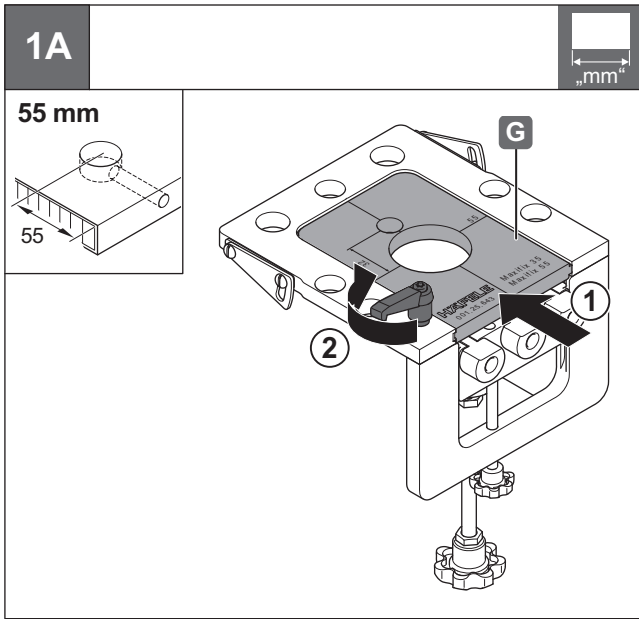

## Red Jig (Maxifix 55/35)

001.25.600  
 001.20.510  
 001.25.772  
 001.25.643

732.20.009

HDE 06/2015

732.20.009

HDE 06/2015