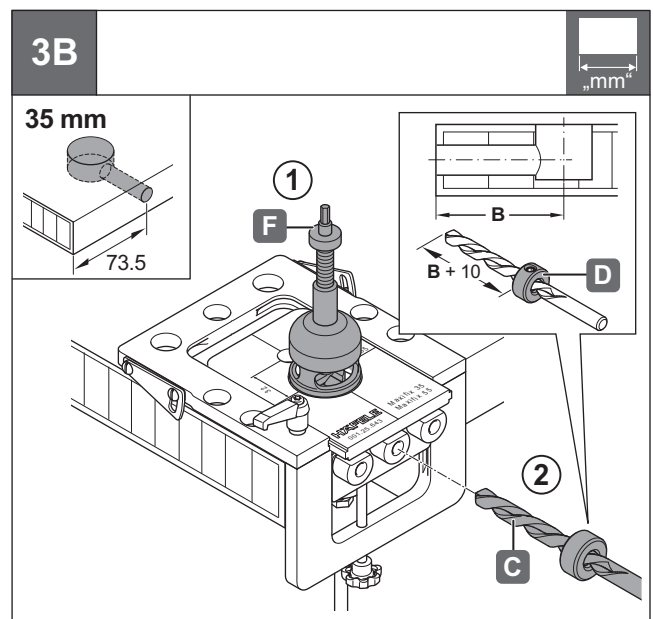

## Red Jig (Maxifix 55/35)

001.25.600  
 001.20.510  
 001.25.772  
 001.25.643

732.20.009

HDE 06/2015

732.20.009

HDE 06/2015