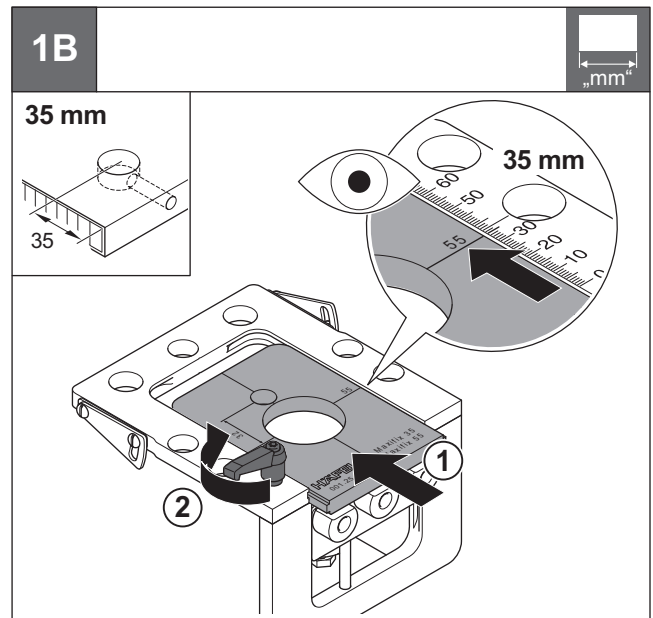

## Red Jig (Maxifix 55/35)

001.25.600  
 001.20.510  
 001.25.772  
 001.25.643

732.20.009

HDE 06/2015

732.20.009

HDE 06/2015