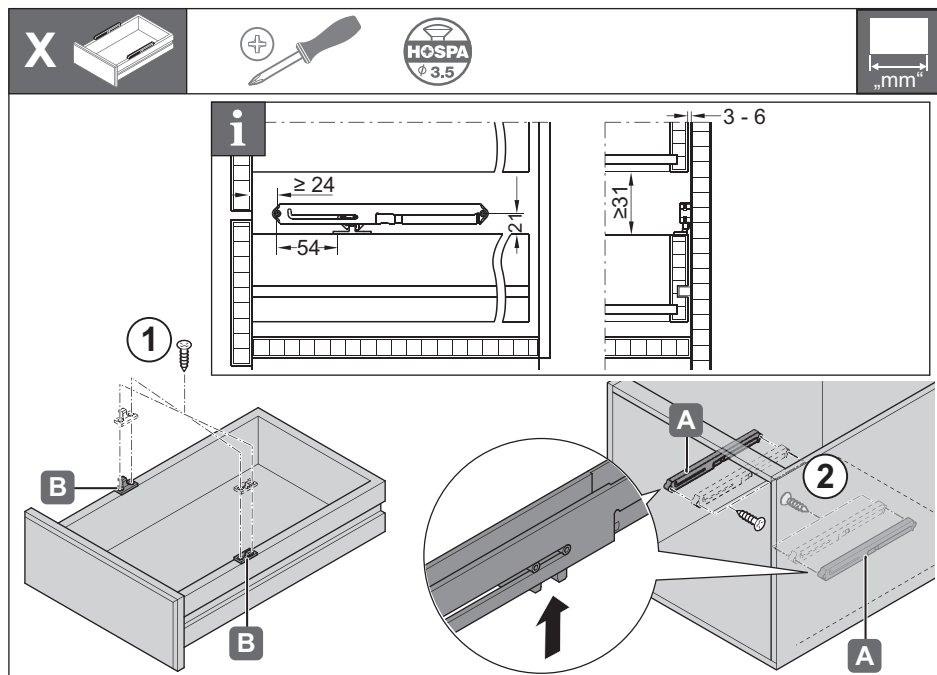

Schubkastendämpfer nachrüstbar
Drawer soft closing mechanism (can also be retrofitted)
Ammortizzatore cassetti (installabile anche in un secondo momento)
Amortiguador de cajón (montaje posterior posible)
Dempingsmechanisme voor ladegeleiders (narustbaar)
Spowalnicz do samodziągu
Механизм плавного закрытия (с возможностью регулировки)

432.13.507

432.13.508

432.13.509

732.24.103

HDE 23.11.2021