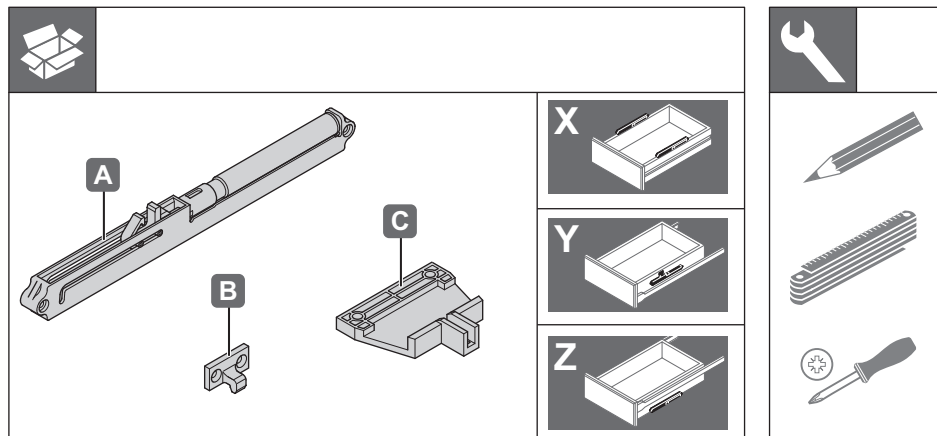

Schubkastendämpfer nachrüstbar
Drawer soft closing mechanism (can also be retrofitted)
Ammortizzatore cassetti (installabile anche in un secondo momento)
Amortiguador de cajón (montaje posterior posible)
Dempingsmechanisme voor ladegeleiders (narustbaar)
Spowalnicz do samodziągu
Механизм плавного закрытия (с возможностью регулировки)

432.13.507

432.13.508

432.13.509

732.24.103

HDE 23.11.2021